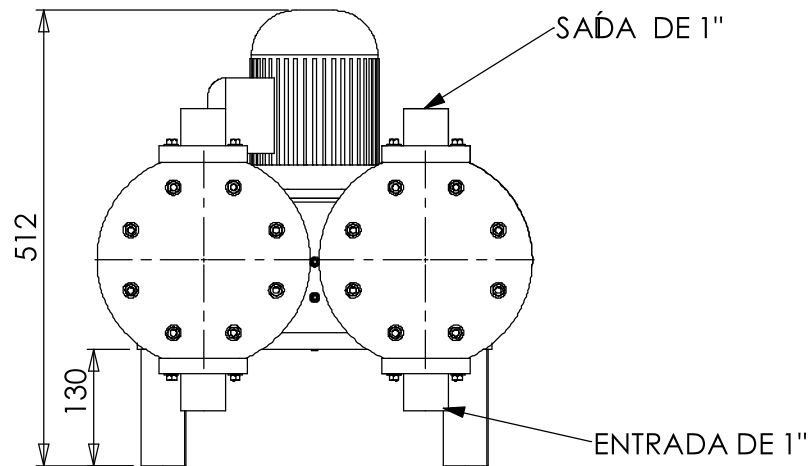

VAZÃO: 200-2000L/H

PRODUTO: BOMBA DOSADORA
MV75PPBN C/MOTOR DE 0,75CV

EMPRESA:

MASTER PUMP

BOMBAS

N.DES.:
MV75PPBN

FOLHA: A4

ESCALA: 1:6

PRODUTO: BOMBA DOSADORA
MV75PPBN C/MOTOR DE 0,75-3
CABEÇOTES

EMPRESA:

MASTERPUMP

BOMBAS QUÍMICAS

N.DES.:
MV75PPBN

FOLHA: A4

ESCALA: 1:8

PRODUTO: BOMBA DOSADORA
MV75PPBN C/MOTOR DE 0,75-4
CABEÇOTES

EMPRESA:

MASTERPUMP

BOMBAS QUÍMICAS

N.DES.:
MV75PPBN

FOLHA: A4

ESCALA: 1:8