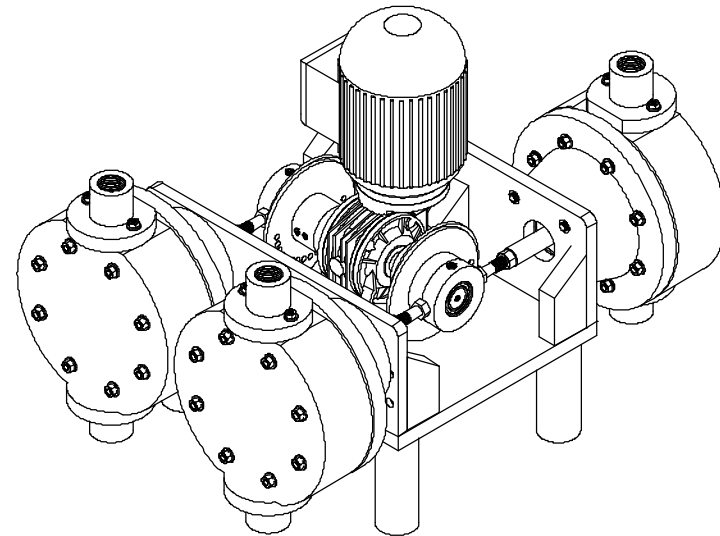

VAZÃO: 200-2000L/H

PRODUTO: BOMBA DOSADORA
MV75PPBN C/MOTOR DE 0,75CV

EMPRESA:

MASTER PUMP

BOMBAS

N.DES.:
MV75PPBN

FOLHA: A4

ESCALA: 1:6

PRODUTO: BOMBA DOSADORA
MV75PPBN C/MOTOR DE 0,75-3
CABEÇOTES

EMPRESA:

MASTERPUMP

BOMBAS QUÍMICAS

N.DES.:
MV75PPBN

FOLHA: A4

ESCALA: 1:8

PRODUTO: BOMBA DOSADORA
MV75PPBN C/MOTOR DE 0,75-4
CABEÇOTES

EMPRESA:

MASTERPUMP

BOMBAS QUÍMICAS

N.DES.:
MV75PPBN

FOLHA: A4

ESCALA: 1:8