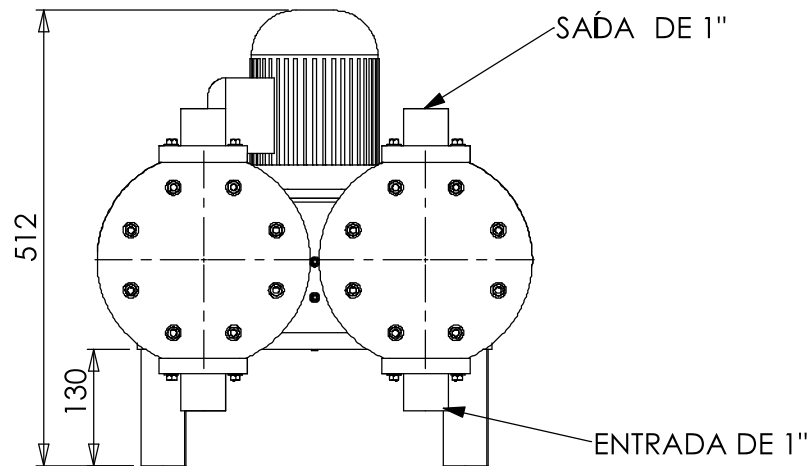

VAZÃO: 200-2000L/H

PRODUTO: BOMBA DOSADORA
MV75PPBN C/MOTOR DE 0,75CV

EMPRESA:

MASTER PUMP

BOMBAS

N.DES.:
MV75PPBN

FOLHA: A4

ESCALA: 1:6

PRODUTO: BOMBA DOSADORA
MV75PPBN C/MOTOR DE 0,75-3
CABEÇOTES

EMPRESA:

MASTERPUMP

BOMBAS QUÍMICAS

N.DES.:
MV75PPBN

FOLHA: A4

ESCALA: 1:8

PRODUTO: BOMBA DOSADORA
MV75PPBN C/MOTOR DE 0,75-4
CABEÇOTES

EMPRESA:

MASTERPUMP

BOMBAS QUÍMICAS

N.DES.:
MV75PPBN

FOLHA: A4

ESCALA: 1:8