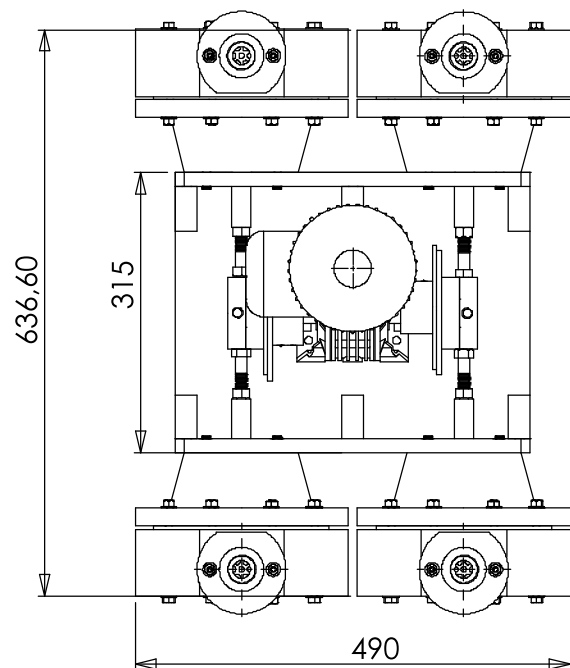

PRODUTO: BOMBA DOSADORA
MV75PPBN C/MOTOR DE 0,75-3
CABEÇOTES

EMPRESA:

MASTERPUMP

BOMBAS QUÍMICAS

N.DES.:
MV75PPBN

FOLHA: A4

ESCALA: 1:8

PRODUTO: BOMBA DOSADORA
MV75PPBN C/MOTOR DE 0,75-4
CABEÇOTES

EMPRESA:

MASTERPUMP

BOMBAS QUÍMICAS

N.DES.:
MV75PPBN

FOLHA: A4

ESCALA: 1:8