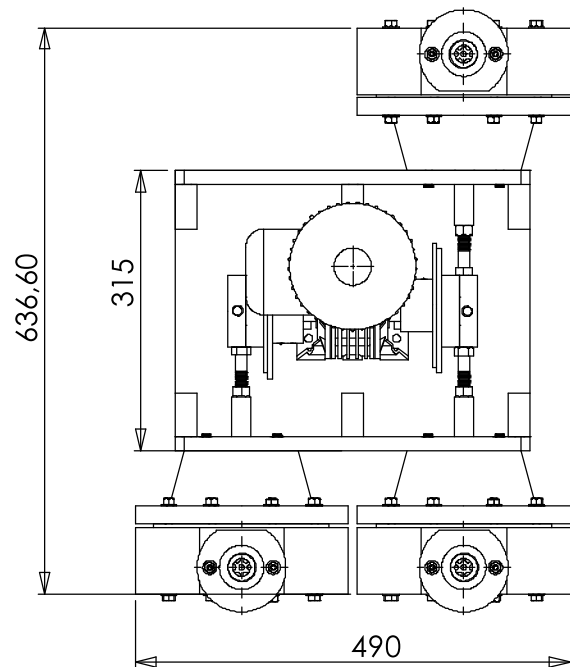

VAZÃO: 200-2000L/H

PRODUTO: BOMBA DOSADORA
MV75PPBN C/MOTOR DE 0,75CV

EMPRESA:

MASTER PUMP

BOMBAS

N.DES.:
MV75PPBN

FOLHA: A4

ESCALA: 1:6

PRODUTO: BOMBA DOSADORA
MV75PPBN C/MOTOR DE 0,75-3
CABEÇOTES

EMPRESA:

MASTERPUMP

BOMBAS QUÍMICAS

N.DES.:
MV75PPBN

FOLHA: A4

ESCALA: 1:8

PRODUTO: BOMBA DOSADORA
MV75PPBN C/MOTOR DE 0,75-4
CABEÇOTES

EMPRESA:

MASTERPUMP

BOMBAS QUÍMICAS

N.DES.:
MV75PPBN

FOLHA: A4

ESCALA: 1:8