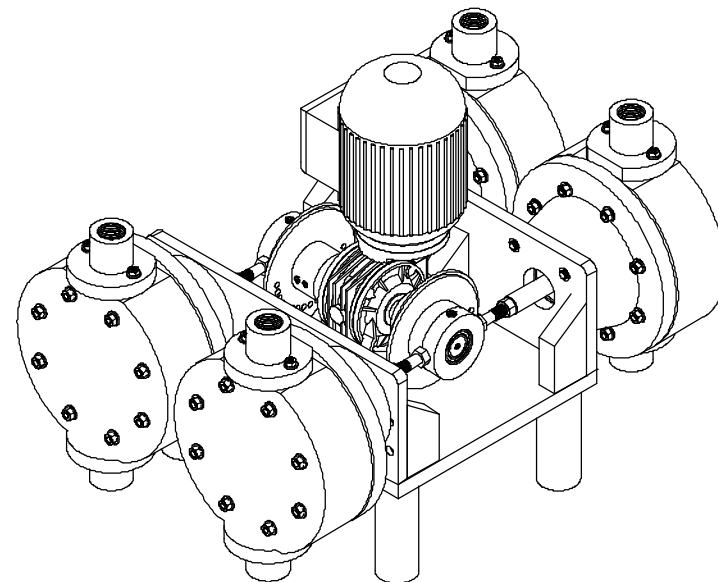

VAZÃO: 200-2000L/H

PRODUTO: BOMBA DOSADORA
MV75PPBN C/MOTOR DE 0,75CV

EMPRESA:

MASTER PUMP

BOMBAS

N.DES.:
MV75PPBN

FOLHA: A4

ESCALA: 1:6

PRODUTO: BOMBA DOSADORA
MV75PPBN C/MOTOR DE 0,75-3
CABEÇOTES

EMPRESA:

MASTERPUMP

BOMBAS QUÍMICAS

N.DES.:
MV75PPBN

FOLHA: A4

ESCALA: 1:8

PRODUTO: BOMBA DOSADORA
MV75PPBN C/MOTOR DE 0,75-4
CABEÇOTES

EMPRESA:

MASTERPUMP

BOMBAS QUÍMICAS

N.DES.:
MV75PPBN

FOLHA: A4

ESCALA: 1:8